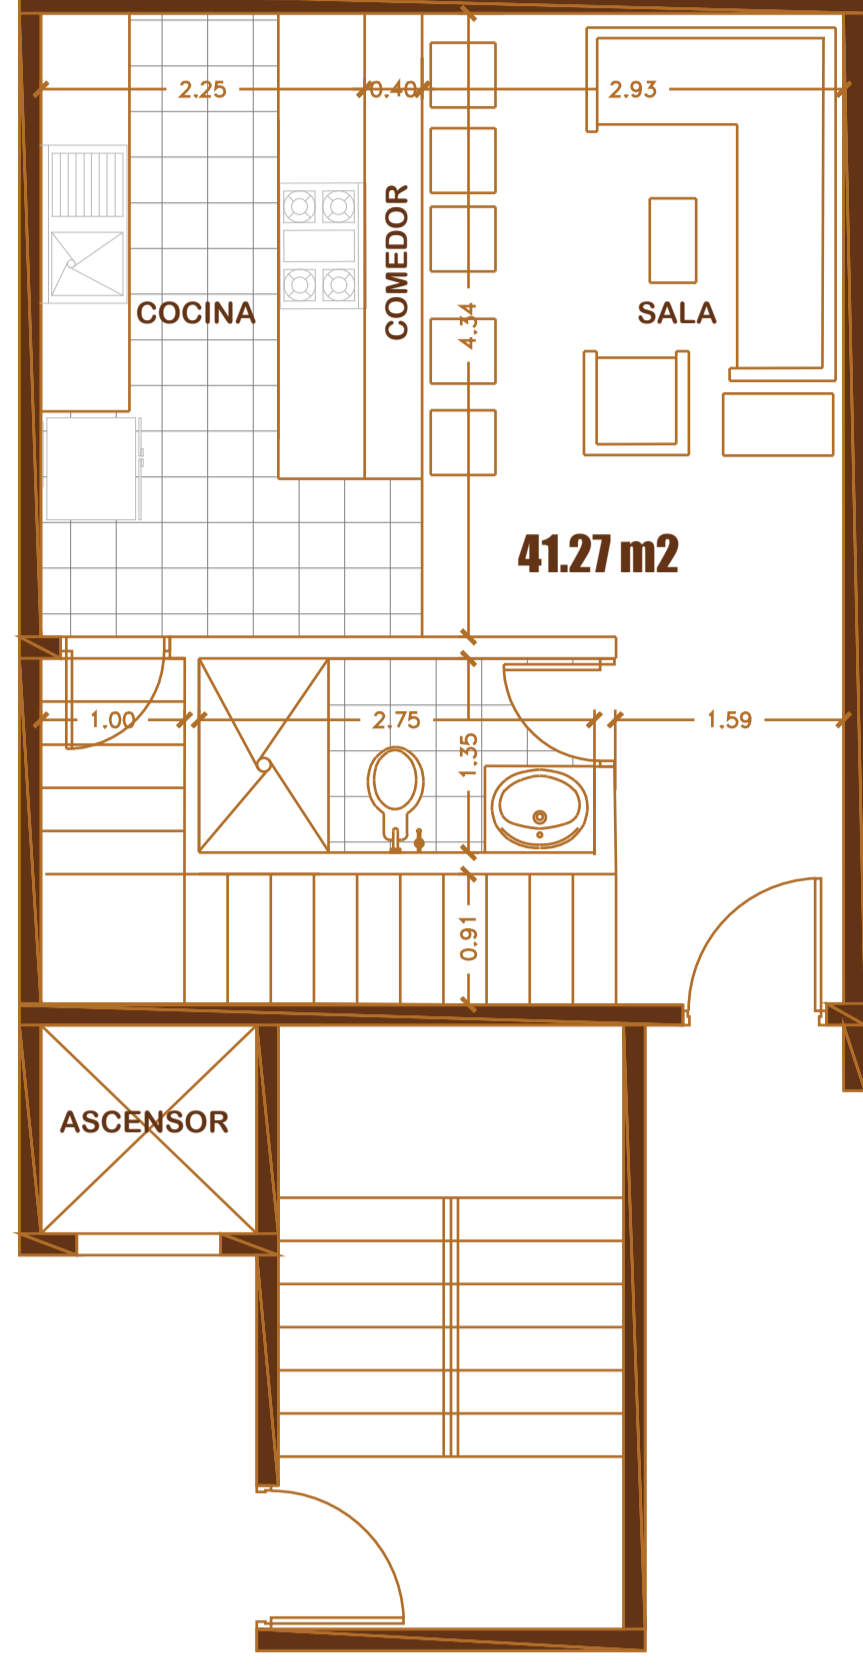

# DEPARTAMENTOS

BARRIO LAS CASAS

DEPARTAMENTOS

DPTO C (Área 82.55 m<sup>2</sup>)

EL DEPARTAMENTO SE ENTREGA CON:

- 2 dormitorios
- Cocina Americana
- 2 Baños
- Bodega
- 1 Parqueadero

## Dormitorio Master

- Piso de porcelanato tipo madera o piso flotante (opcional)
- Walking closet en melamínico, con diseño interior
- Baño completo

## Sala Comedor

- Puerta principal de melamínico
- Piso de porcelanato tipo madera
- Muebles con diseño interior
- Ventanas de aluminio maderado