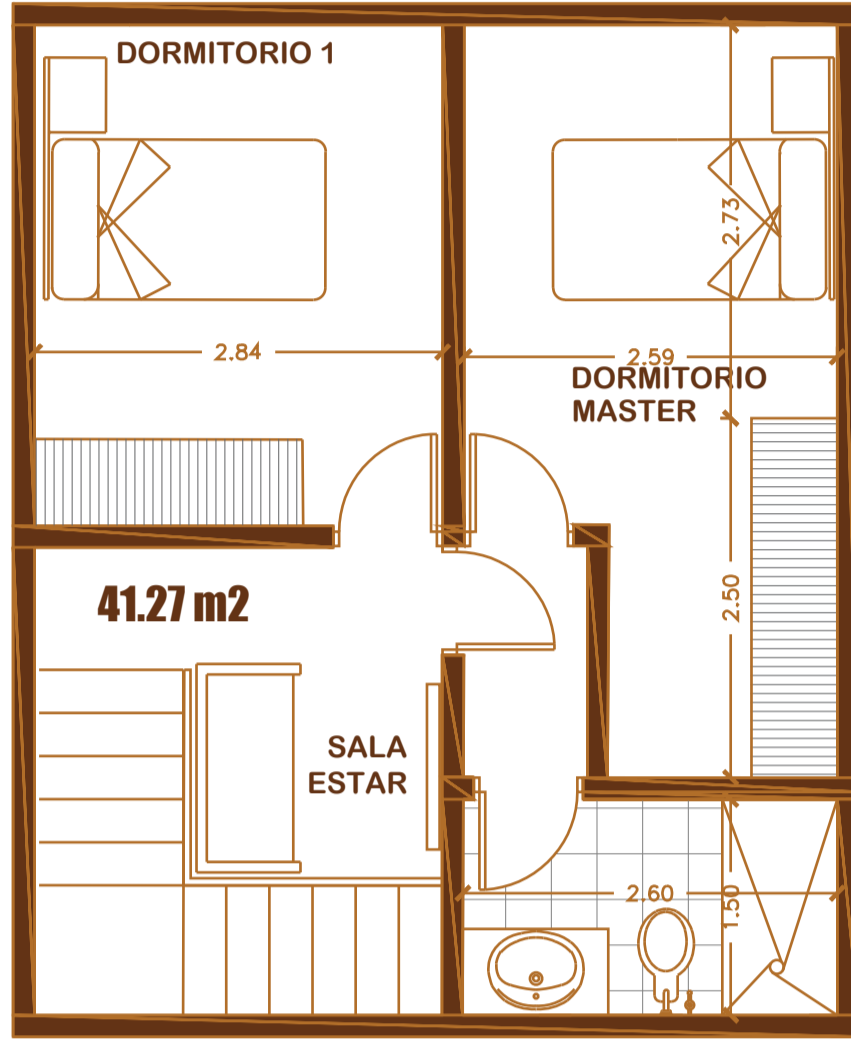

# DEPARTAMENTOS

BARRIO LAS CASAS

DEPARTAMENTOS

DPTO C (Área 82.55 m<sup>2</sup>)

EL DEPARTAMENTO SE ENTREGA CON:

- 2 dormitorios
- Cocina Americana
- 2 Baños
- Bodega
- 1 Parqueadero

## Dormitorio Master

- Piso de porcelanato tipo madera o piso flotante (opcional)
- Walking closet en melamínico, con diseño interior
- Baño completo

## Sala Comedor

- Puerta principal de melamínico
- Piso de porcelanato tipo madera
- Muebles con diseño interior
- Ventanas de aluminio maderado