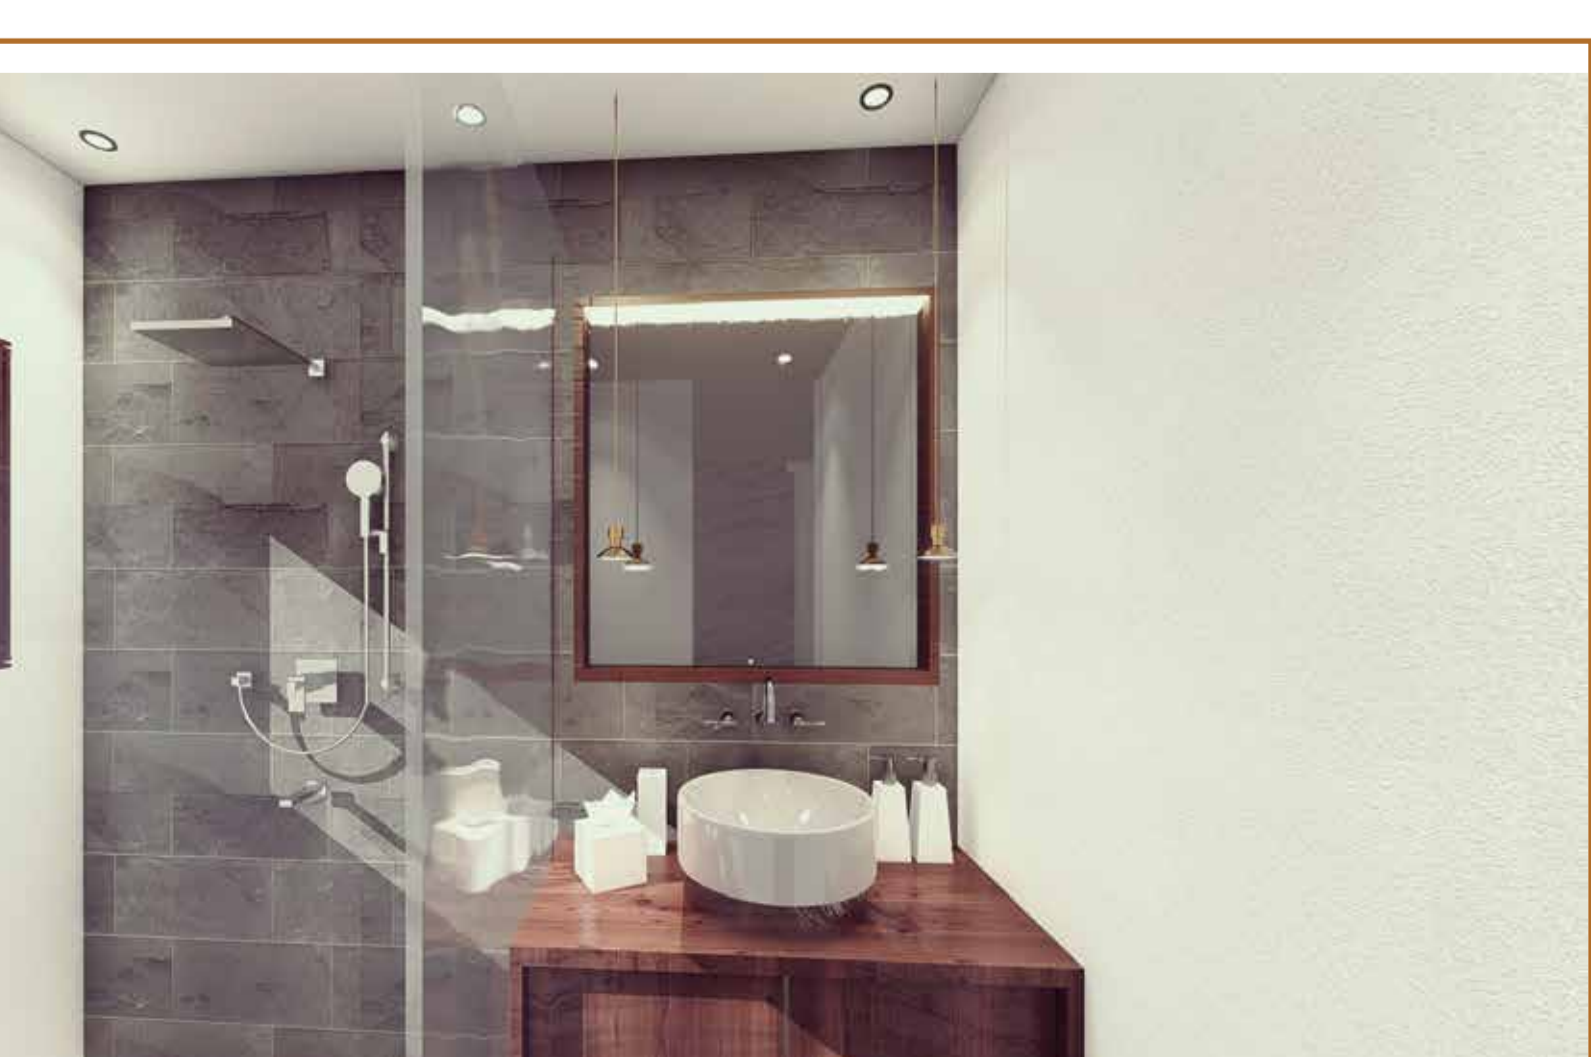

Baño:

- Porcelanato
- -Inodoro, lavamanos y accesorios Briggs