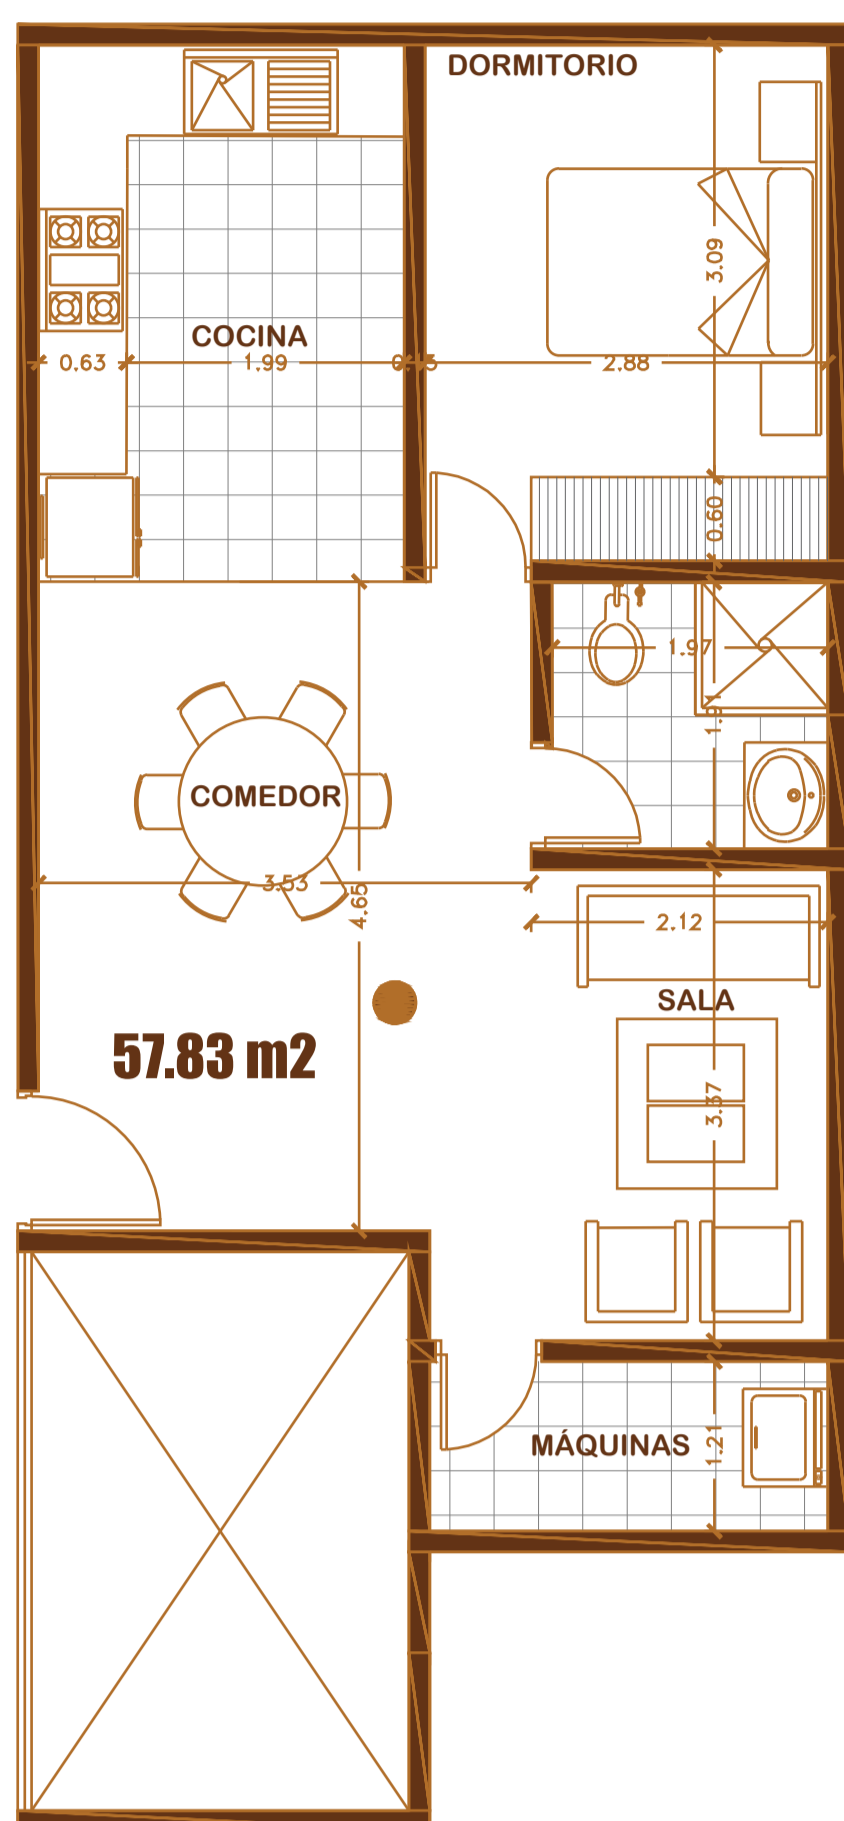

DEPARTAMENTOS

BARRIO LAS CASAS

DEPARTAMENTOS

LA HIGUERA

DPTO B (Área 58.3 m²)

EL DEPARTAMENTO SE ENTREGA CON:

- 1 dormitorio
- Cocina Americana
- 1 baño
- Bodega

Dormitorio Master

- Piso de porcelanato tipo madera o piso flotante (opcional)
- Walking closet en melamínico, con diseño interior
- Baño completo

Sala Comedor

- Puerta principal de melamínico
- Piso de porcelanato tipo madera
- Muebles con diseño interior
- Ventanas de aluminio maderado