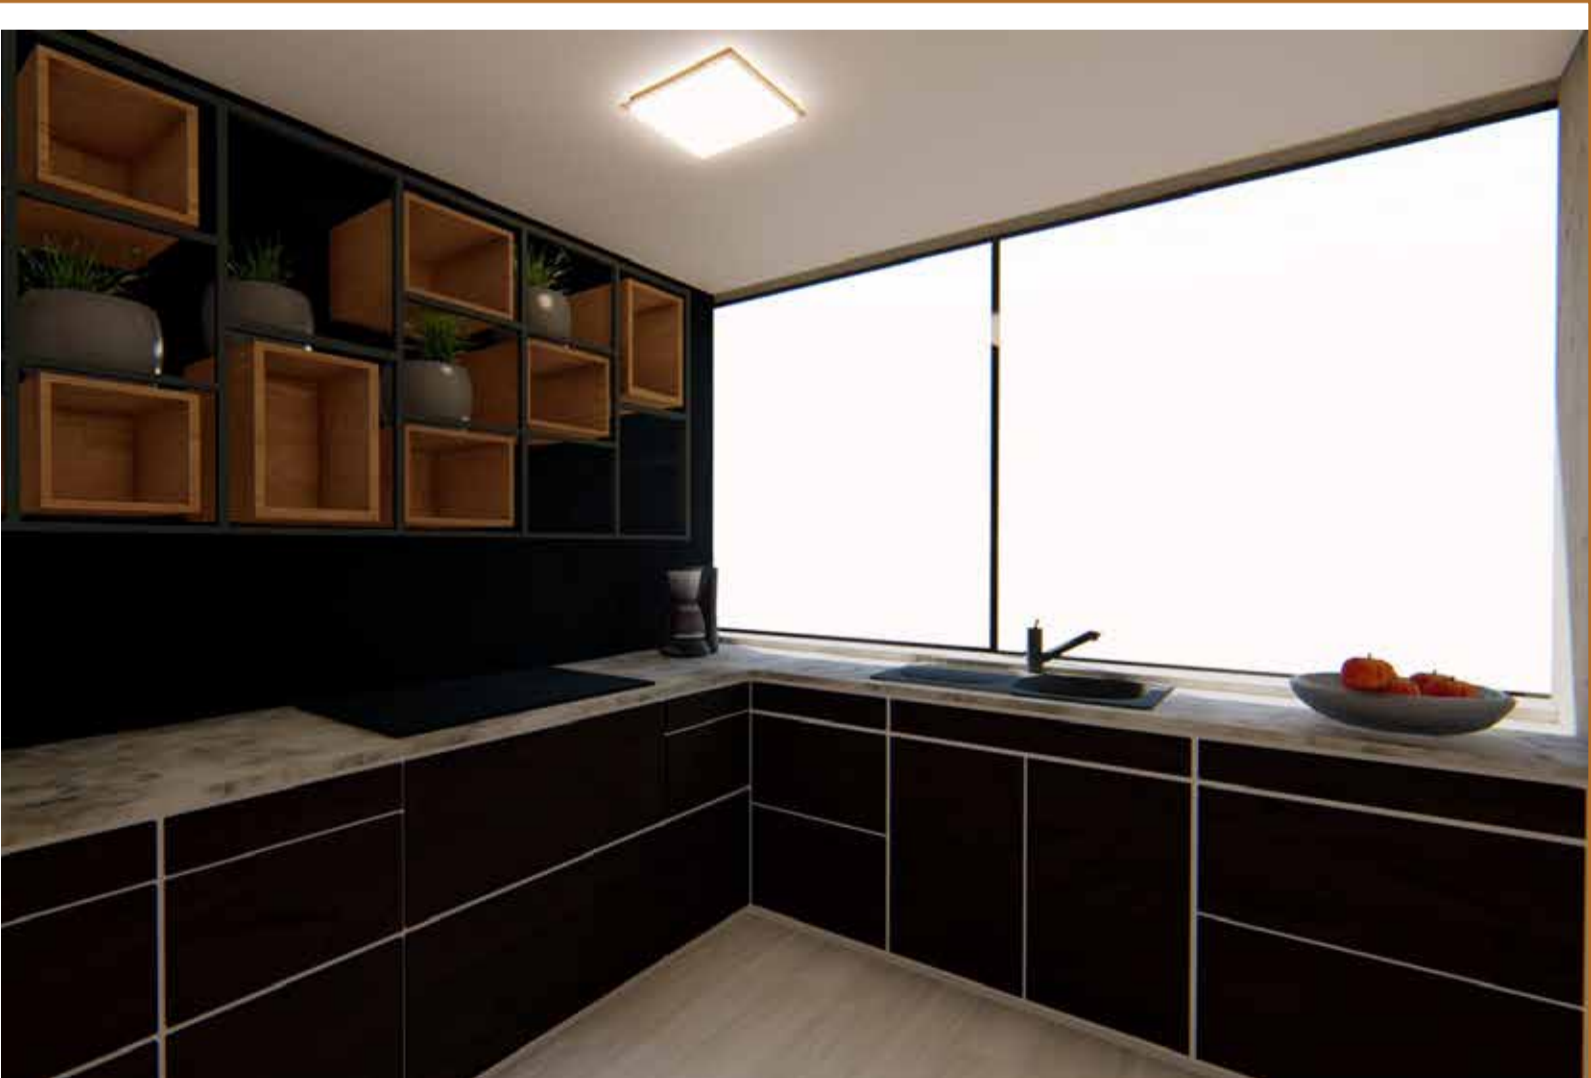

- Piso de Porcelanato
- Mesones de granito
- Muebles bajos y altos en melamínico
- Accesorios FV

Baño: