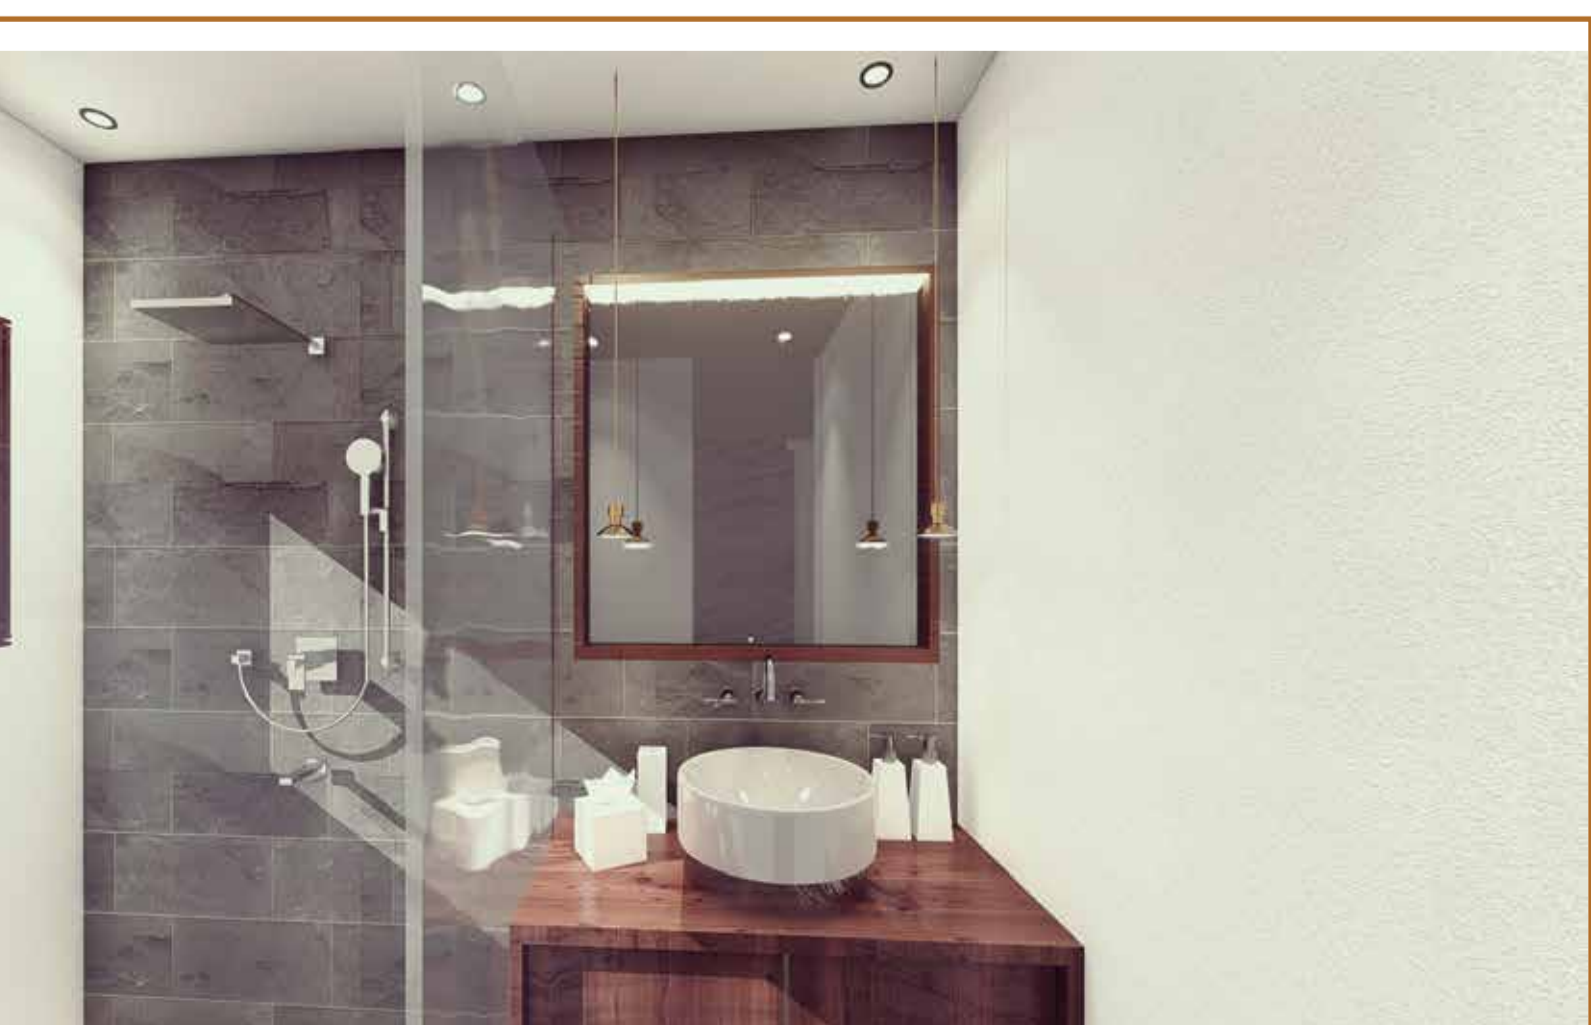

- Porcelanato
- -Inodoro, lavamanos y accesorios Briggs