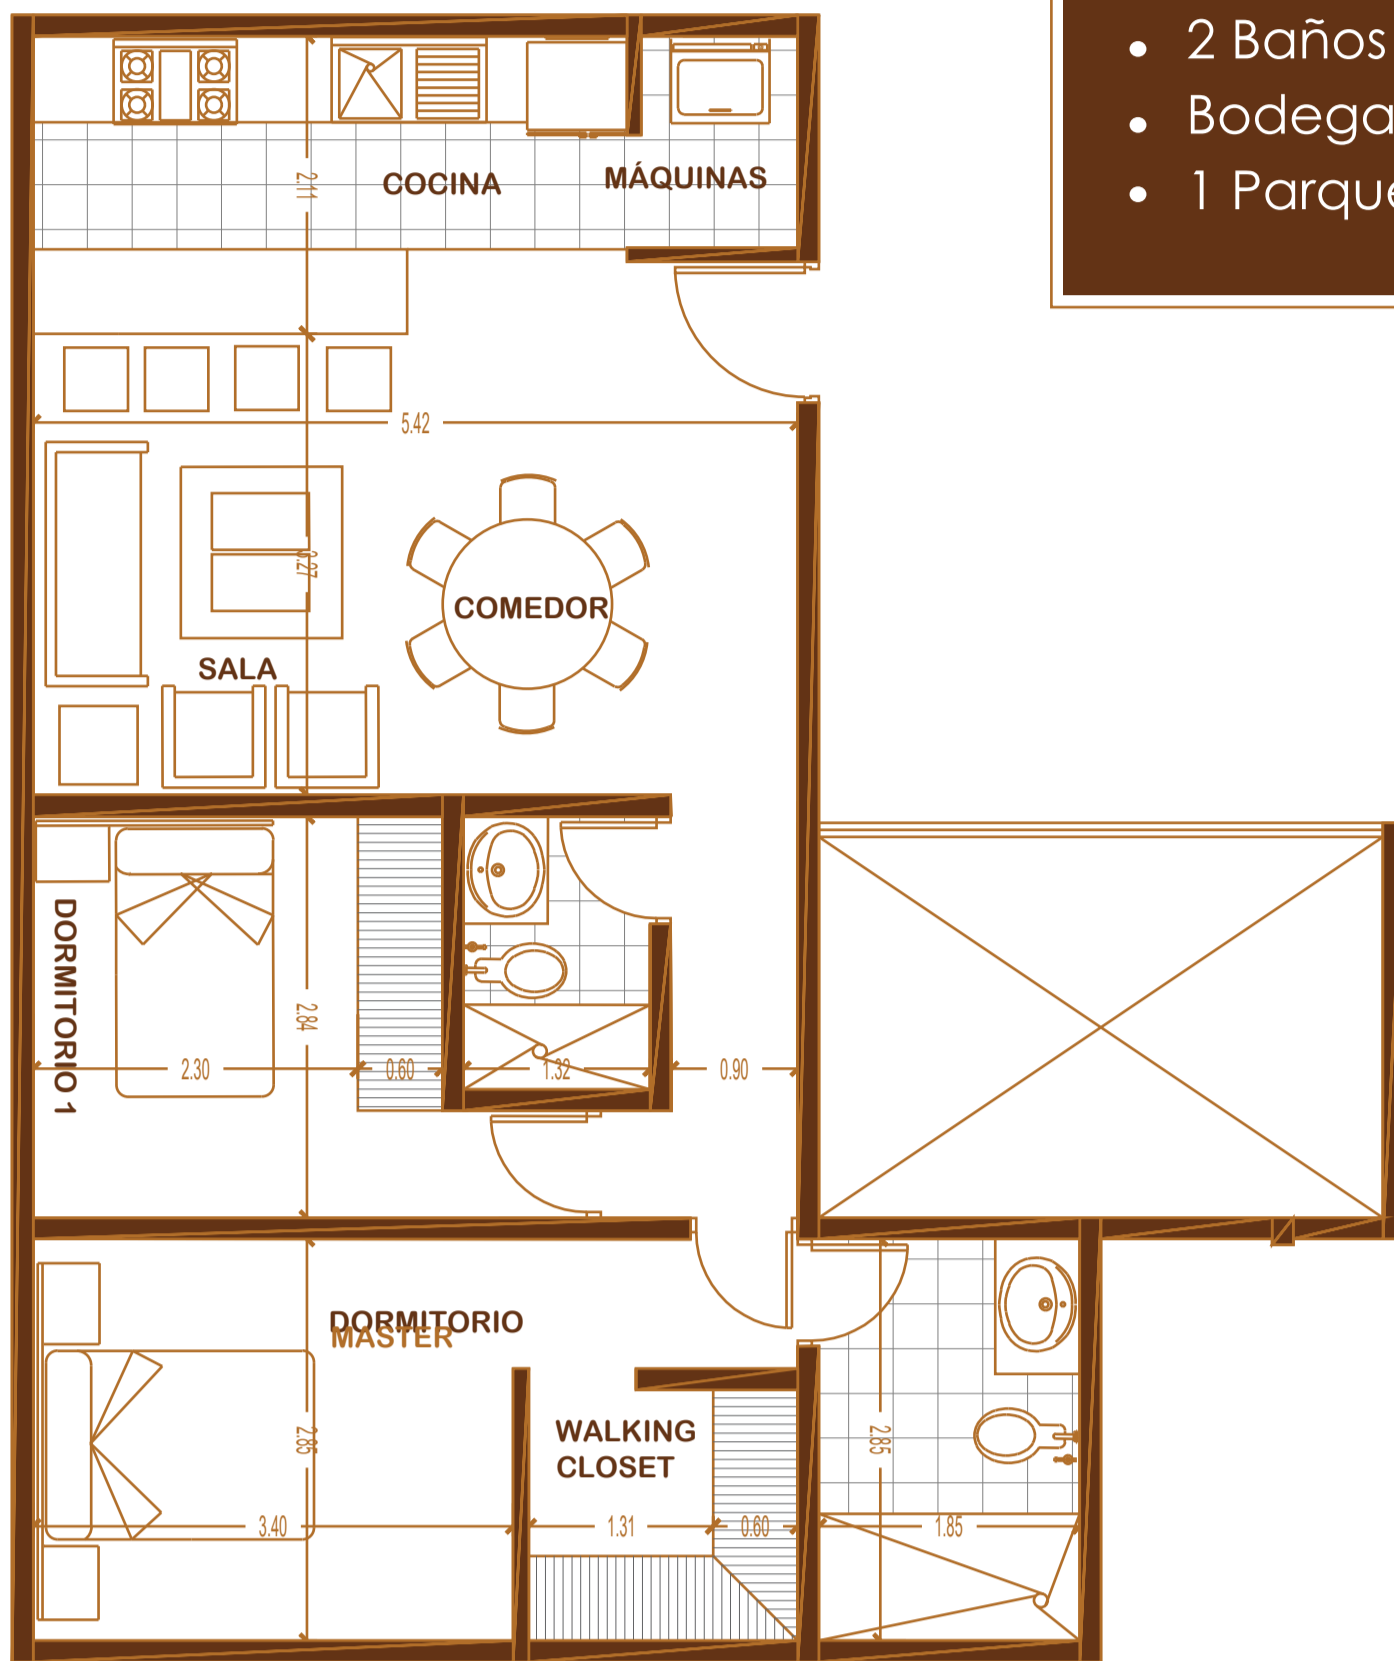

DEPARTAMENTOS

BARRIO LAS CASAS

DEPARTAMENTOS

LA HIGUERA

DPTO A (Área 72.87m²)

EL DEPARTAMENTO SE ENTREGA CON:

- 2 dormitorios
- Cocina Americana
- 2 Baños
- Bodega
- 1 Parqueadero

Dormitorio Master

- Piso de porcelanato tipo madera o piso flotante (opcional)
- Walking closet en melamínico, con diseño interior
- Baño completo

Sala Comedor

- Puerta principal de melamínico
- Piso de porcelanato tipo madera
- Muebles con diseño interior
- Ventanas de aluminio maderado

Cocina Americana

- Piso de Porcelanato
- Mesones de granito
- Muebles bajos y altos en melamínico
- Accesorios FV

Baño:

- Porcelanato
- Inodoro, lavamanos y accesorios Briggs