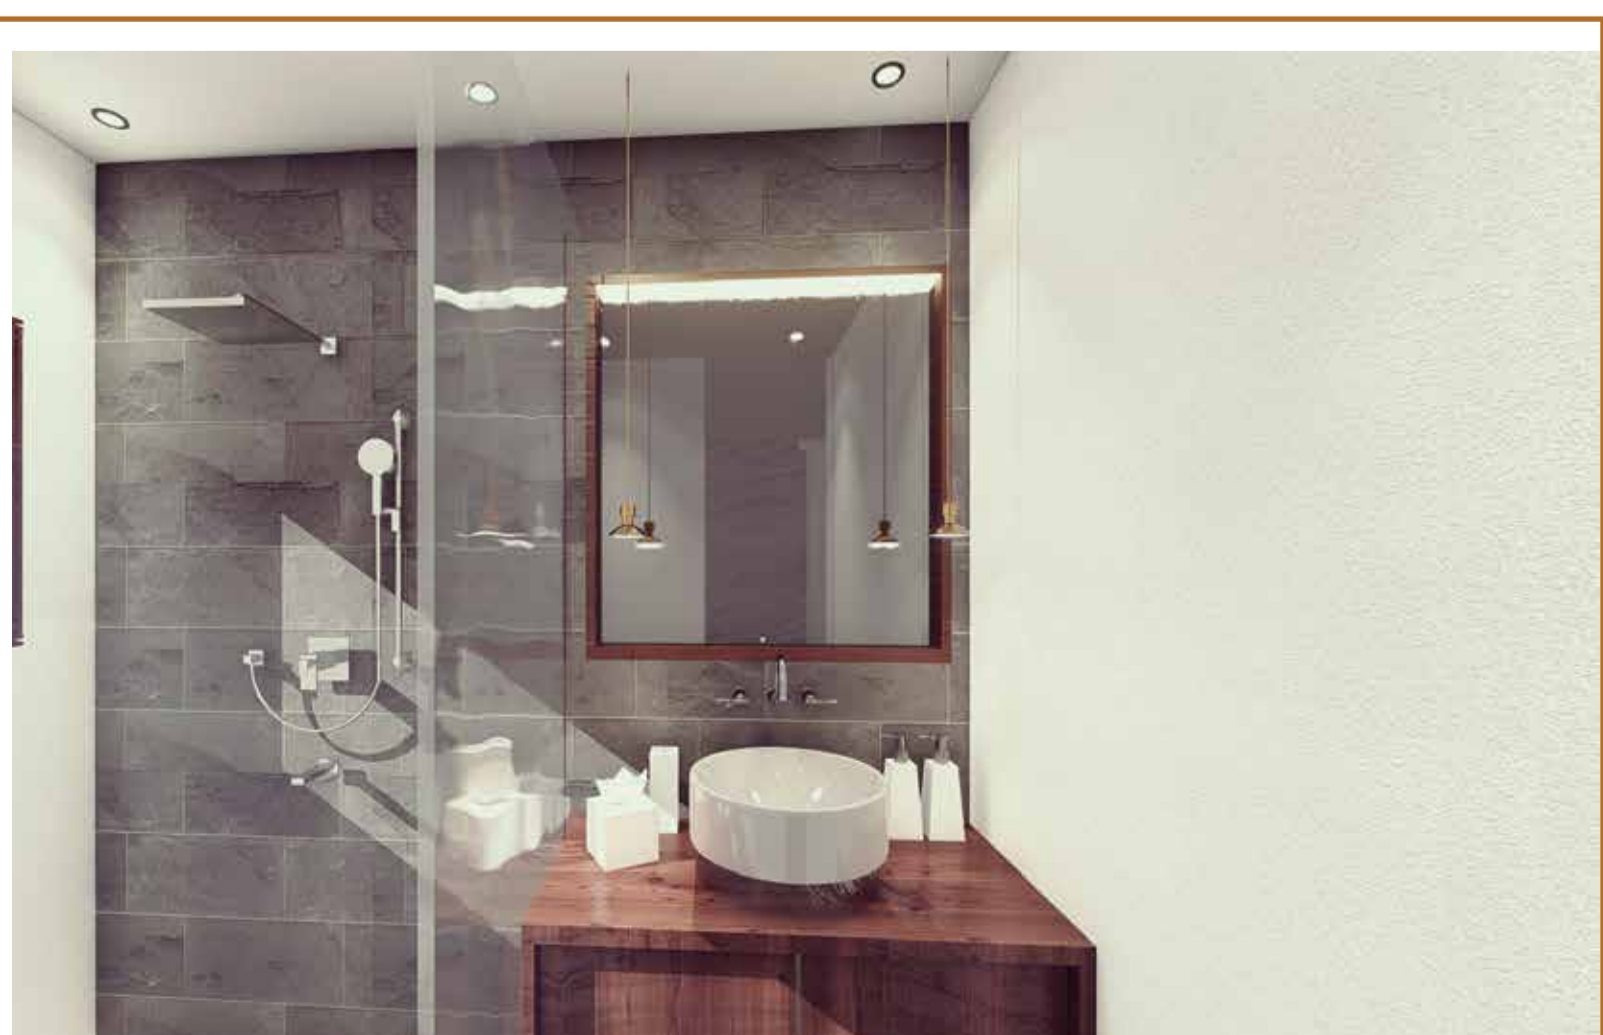

- Porcelanato
- -Inodoro, lavamanos y accesorios Briggs